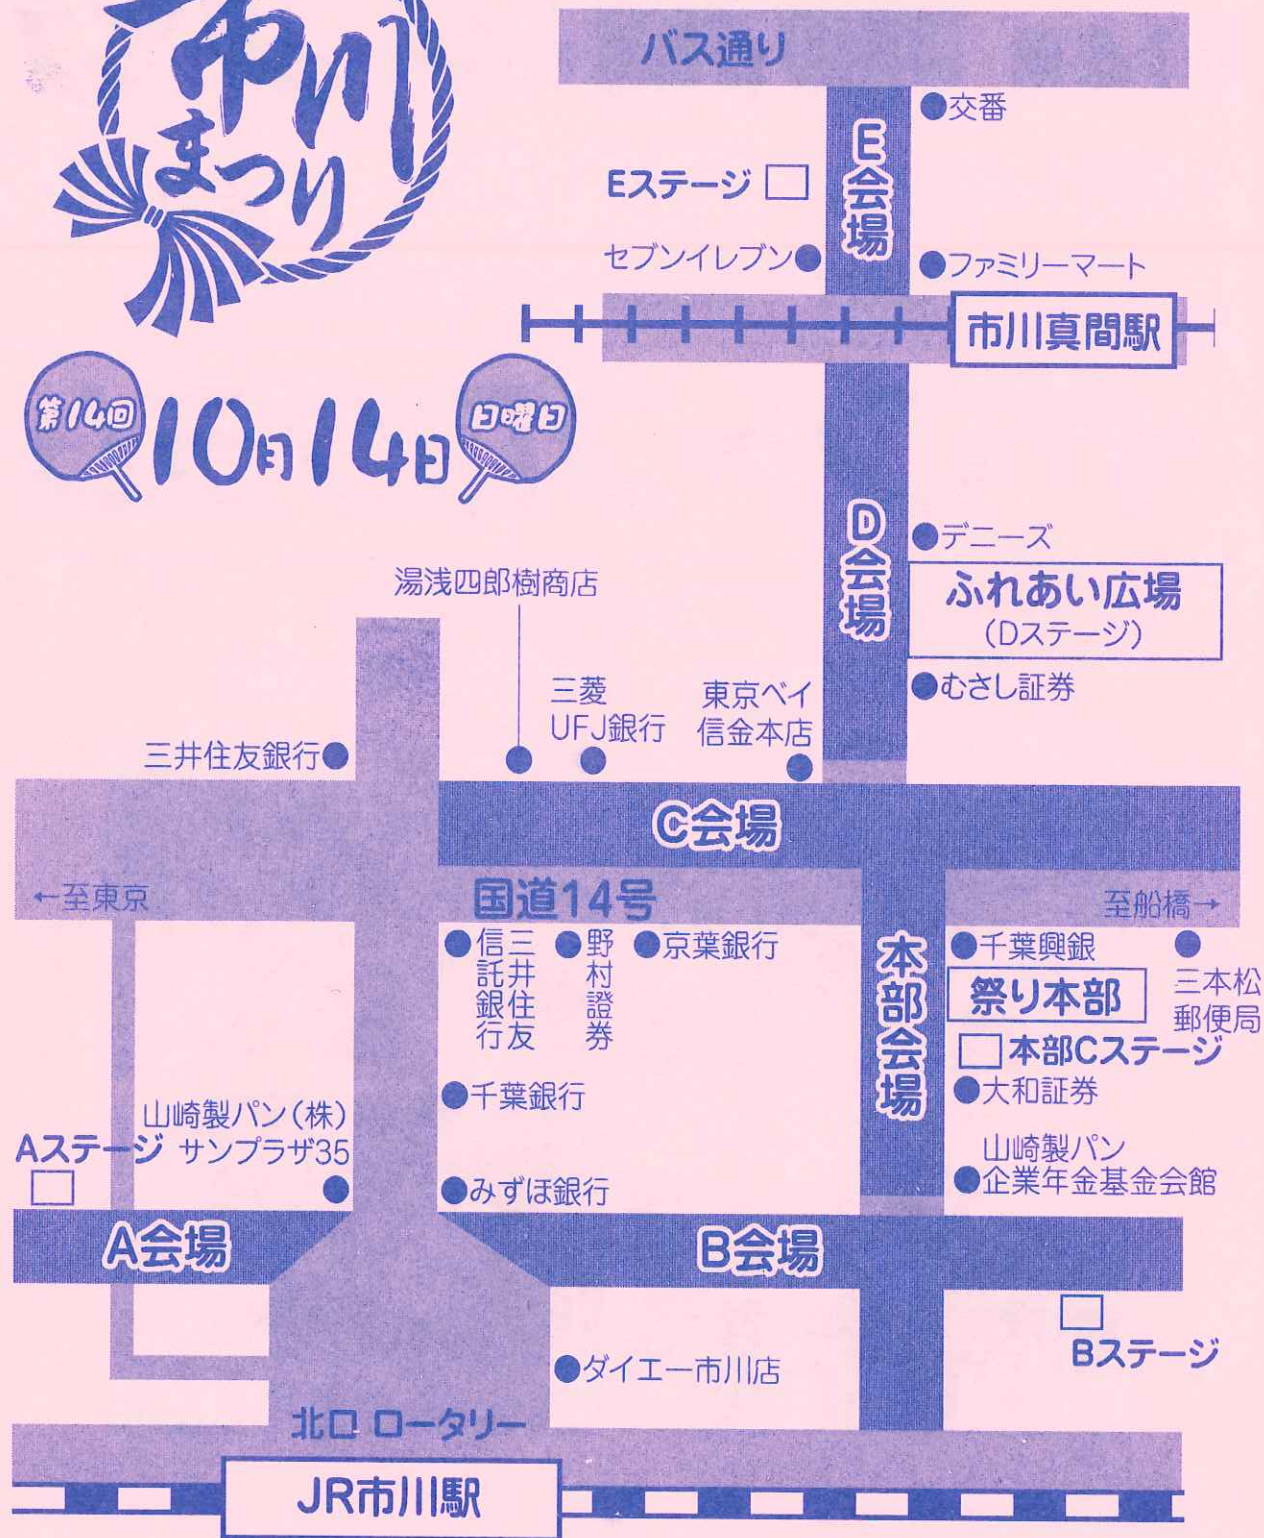

市川まつり 会場案内図

『歩行者天国』

第14回 10月14日 日曜日

第14回市川まつり イベント タイムテーブル

A会場ステージ(LIVE STAGE)

- 10:00頃 昭和歌謡アイドル 織歌美
- 10:45頃 ジャズ O'd BAND
- 12:45頃 JAM presents ロックンロールパーティー
- 16:00頃 生バンドカラオケ LIVE SNACK SANGO

A会場ステージ(ACOUSTIC STAGE)

市川まつりをさがせ!!

【スタンプラリー抽選引換券】
～抽選会には先着2,500名が参加できます～

A会場	B会場	C会場	D会場	E会場

- 1.参加方法 お祭り会場内には、A～E会場のスタンプコーナーが設置されております。A～E会場に指定文字「市・川・ま・つ・り」が割り振ってあります。上記引換券に会場指定文字のスタンプを押していただき、文字が全部揃うと抽選券に交換!これで大抽選会に参加いただけます。
- 注1)スタンプラリー受付時間は11:00～15:00です。
注2)抽選券引換え時間は12:00より先着2,500名様で終了。
注3)抽選券引換え場所は“ふれあい広場”内です。
注4)抽選券引換えはスタンプラリー券お1人1枚に限ります。
注5)抽選は、その場で景品と引き換えになります。

2.当選商品

- 特賞 ディズニーランドパスポート・ペアー券 10本
- 1等 商品券(2,000円) 20本

※参加賞 先着2,500名 (無くなり次第終了です)

3.抽選会場 祭りD会場の“ふれあい広場”

4.指定文字会場

- ①A会場 ◆会場ヒント
おいしさいっぱい○○キパンのビル横通りの商店会内のテントでもらえます。
- ②B会場 ◆会場ヒント
市川駅北口で一番にぎやかな人通りのある商店街でやきとり○○の店前のテントでもらえます。
- ③C会場 ◆会場ヒント
国道沿いの○○四郎樹商店前でスタンプがもらえます。
- ④D会場 ◆会場ヒント
デニー○と料亭○藤さんの間の○○医院前のテントでもらえます。
- ⑤E会場 ◆会場ヒント
Eステージ前のテントでもらえます。

さわやか ふれあい

第14回 市川まつり

10月14日(日) 午前10:00～午後5:30

雨天決行

※イベントは、主催側の都合並びに天候により予告なしに時間、場所の変更または中止する場合があります。

イベントプログラム

オープニングセレモニー

■午前10:00より ■祭りC会場本部前